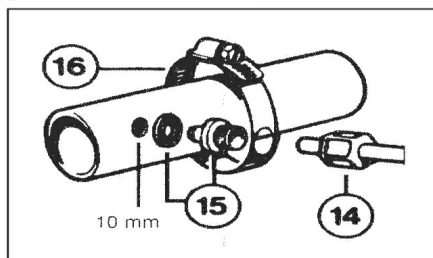

CL 0110 EF - ABG - BREF