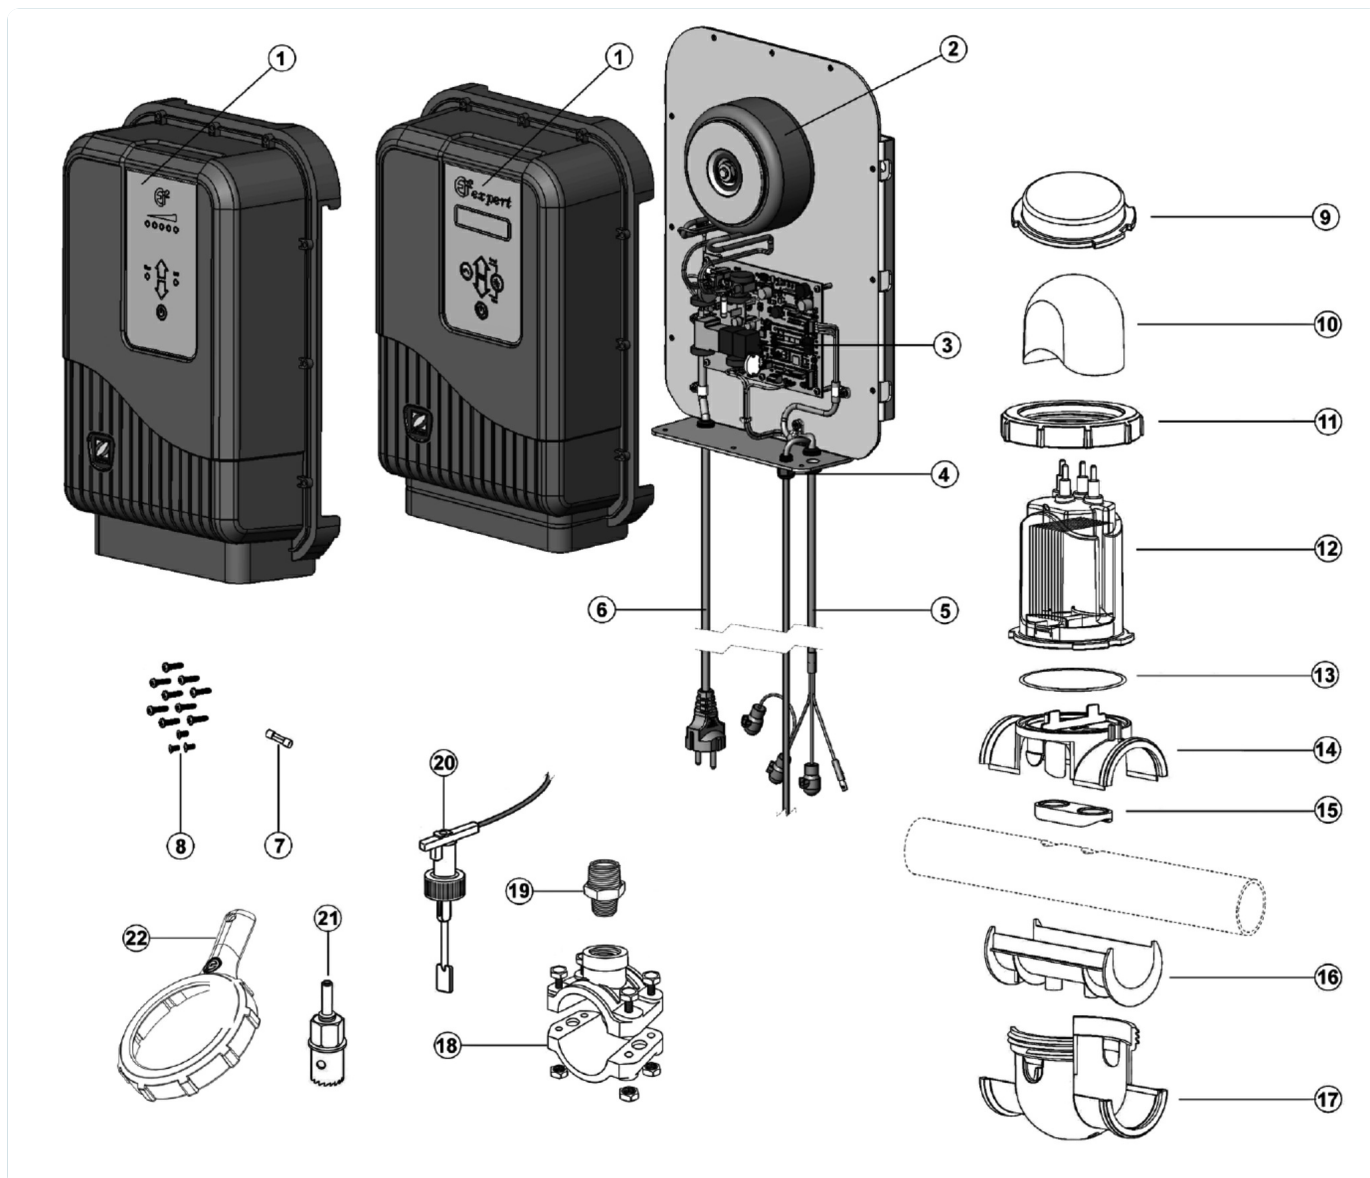

Autochlor Zodiac Ei 2 a Ei 2 Expert

Detail	Identifikace	Popis
1	WR0625400	VRCHNÍ KRYT EI2 S FOLÍ <i>EI2 COVER ASSEMBLY</i>
2	WR0609700	TRAFO EI2/EI2 EXPERT <i>TRANSFORMER KIT EI2/EI2 EXPERT</i>
3	WR0664100	ELEKTRONIKA EI2 EXPERT <i>EI2 EXPERT POWER PCB</i>
4	WR0664300	Ei 2 Expert cable glands kit (x4) <i>Ei 2 Expert cable glands kit (x4)</i>
5	WR0664200	Ei 2 Expert cell cable <i>Ei 2 Expert cell cable</i>

Detail	Identifikace	Popis
1	WR0664000	VRCHNÍ KRYT EI2 EXPERT S FOLÍ <i>EI2 EXPERT COVER ASSEMBLY</i>
3	WR0625600	ELEKTRONIKA EI2 <i>EI2 POWER PCB</i>
4	WR0625700	Ei 2 cable glands kit (x2) <i>Ei 2 cable glands kit (x2)</i>
5	WR0609800	KABEL CELY EI2 <i>CELL CABLE</i>
6	WR0625100	Mains supply cable <i>Mains supply cable</i>