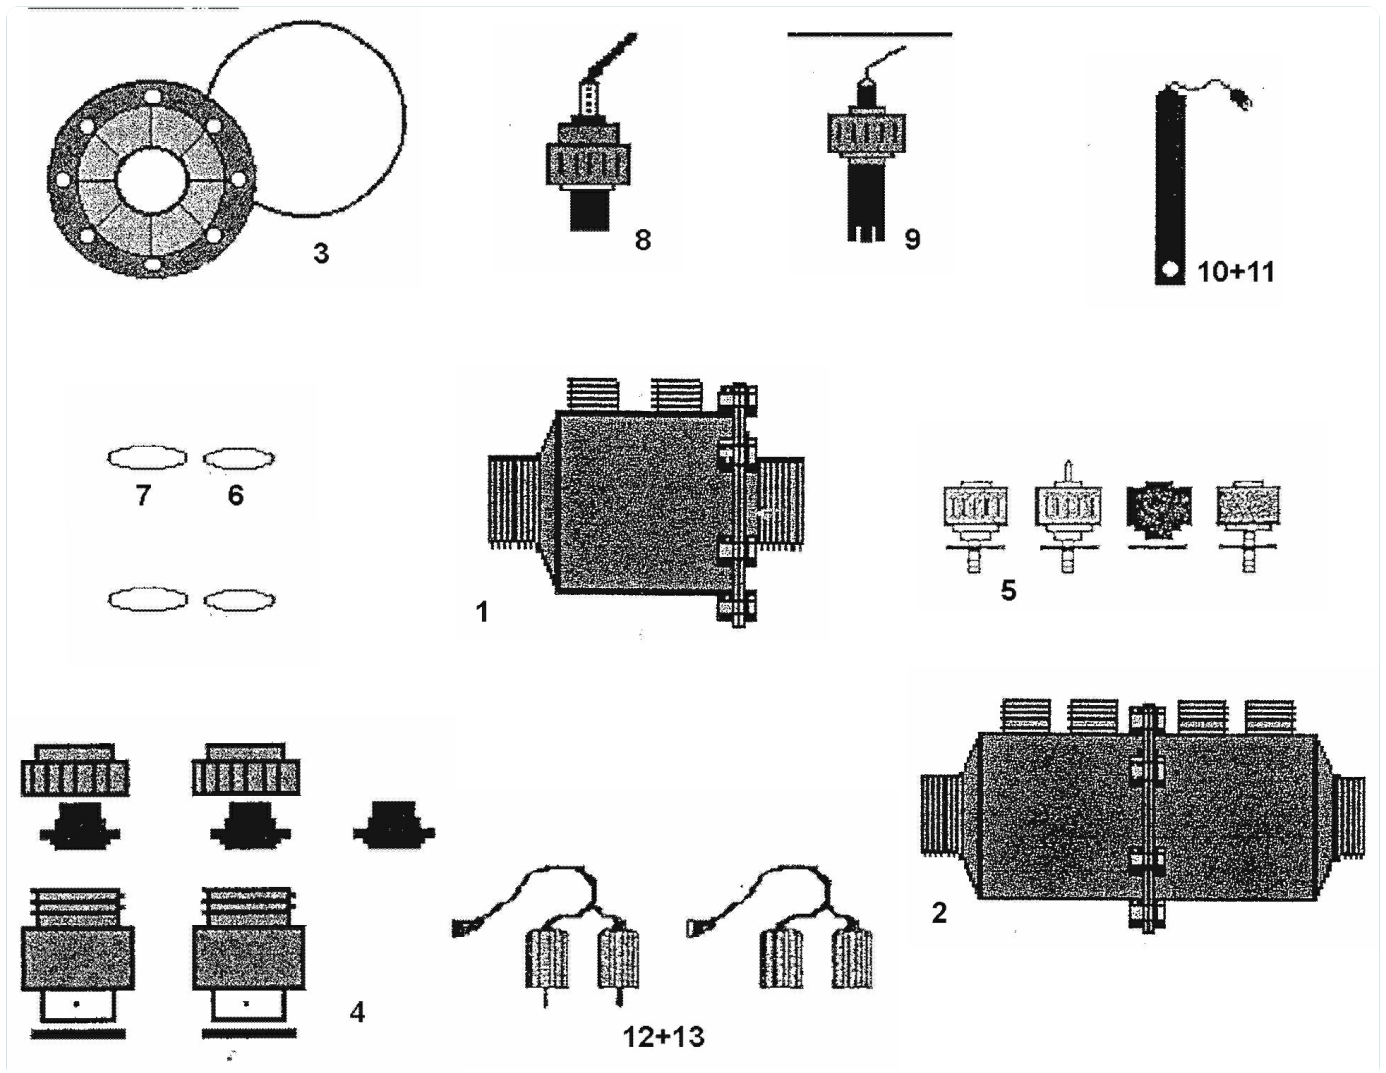

Aquatronic

Detail	Identifikace	Popis
1	A3027R	Nádoba pro 2 elektrody <i>VESSEL FOR 2 ELEKTRODES</i>
11	S9900105104	SONDA ORP SRH-1-DJ-3M-PT <i>ORP PROBE SRH-1-DJ-3M</i>
14	A3064R	TĚS.PLOCHÉ D 18X3,5X4MM MATKY AQ

Detail	Identifikace	Popis
2	A3028R	Nádoba pro 4 elektrody <i>VESSEL FOR 4 ELEKTRODES</i>
11	A3078R	SONDA ORP REDOX AQ - SALT WATER <i>PROBE REDOX AQ - SALT WATER</i>