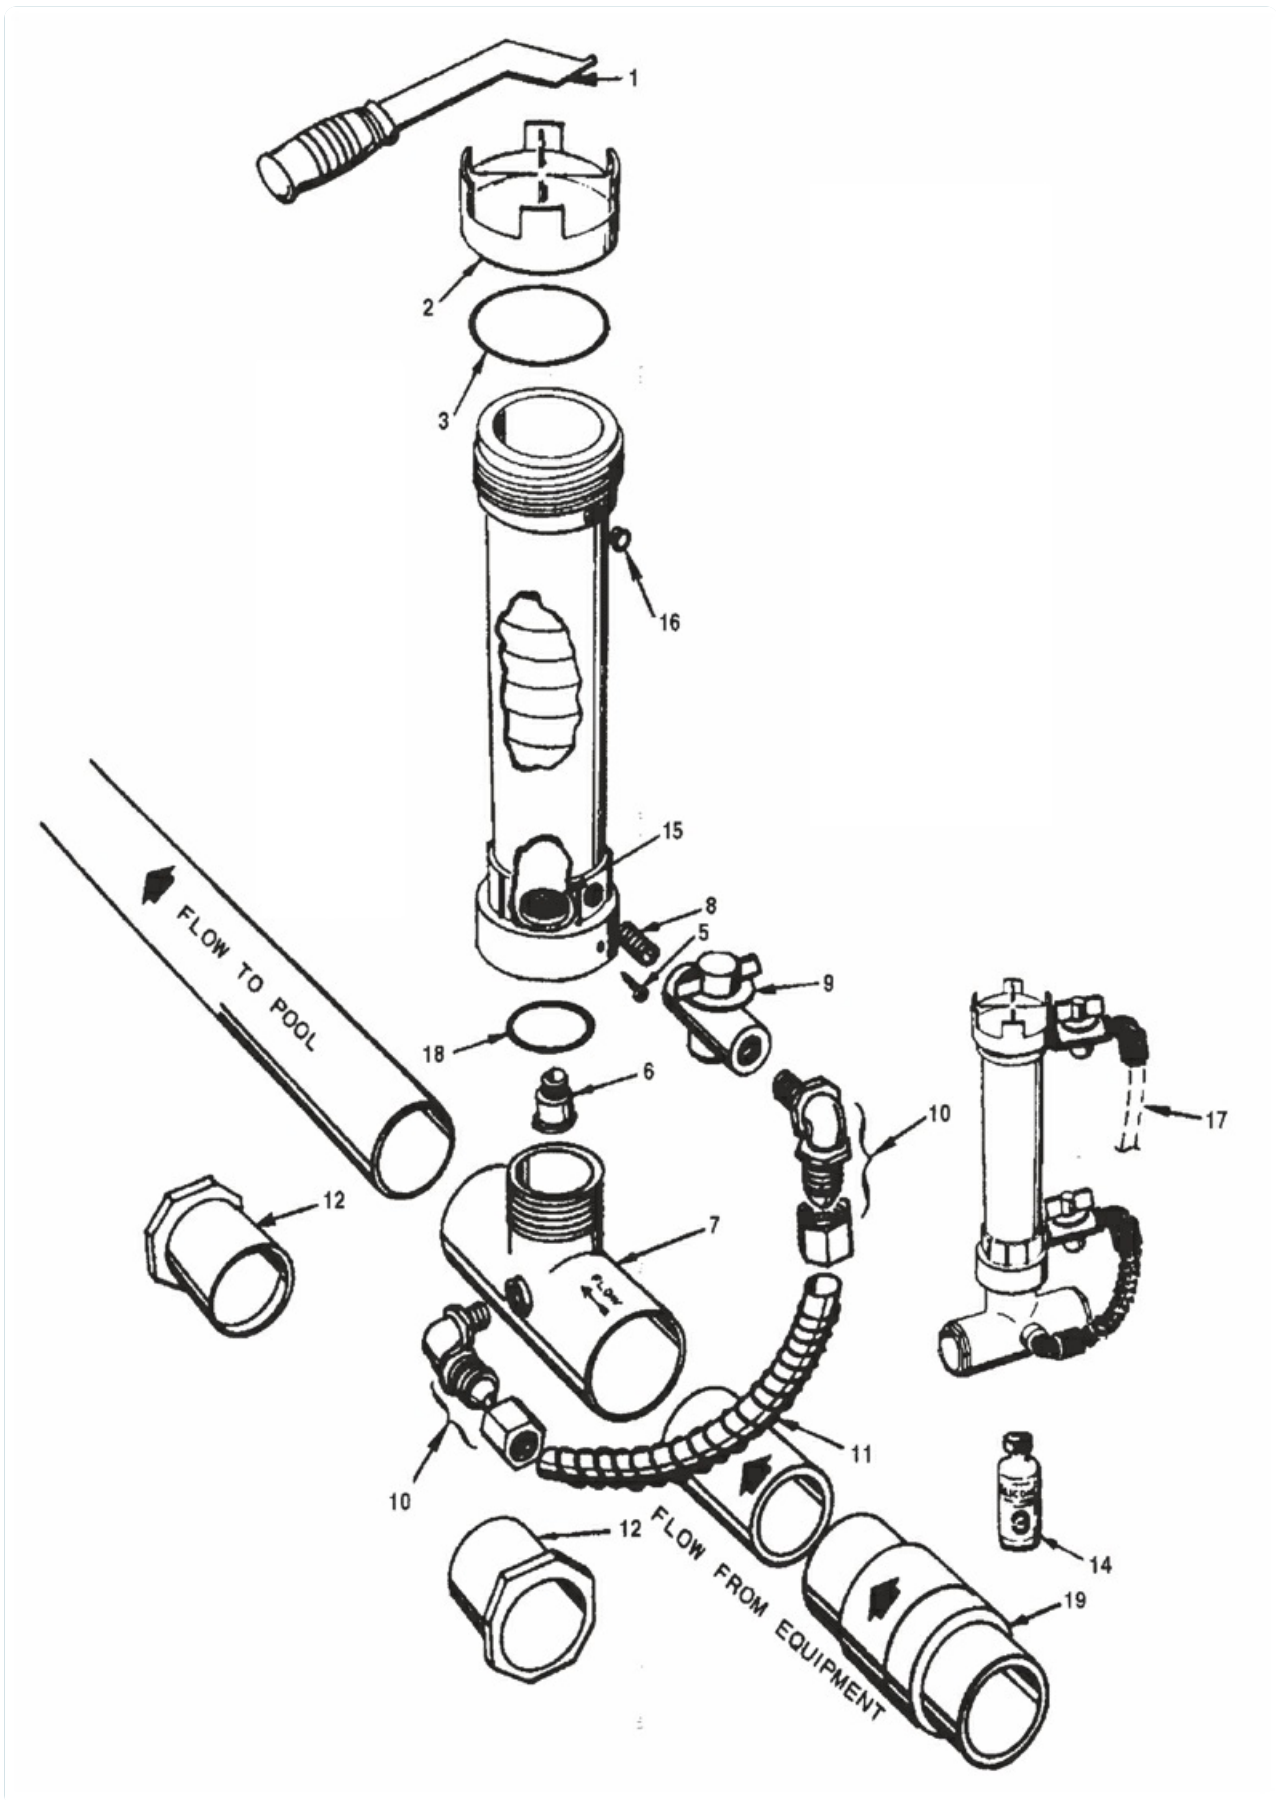

ODDÍL I

CHEMICKÉ DÁVKOVAČE

chemical dosing machines

Dávkoваč pevných látek do potrubí Rainbow 320

Detail	Identifikace	Popis
1	PR172052	KLÍČ UZÁVĚRU DÁVKOVAČE RAINBOW <i>Wrench Cap Chlorinator</i>
3	PR172009	O-KROUŽEK-VÍKA DÁVK.RAINB <i>O-RING OF LID DOOSING RAINBOW</i>
5	PR01052	Upevňovací šroub <i>Lock screw</i>
7	PR172317	T-KUS S VNĚJŠÍM ZÁVIT 2 <i>T-PIECE WITH INSIDE THREAD 2"</i>
9	PR172086	Regulační ventil 1/2" <i>REGULATING VALVE 1/2"</i>
11	PR172091	Hadička 5/8"x1/2"x7 3/8" <i>HOSE 5/8" X 1/2" X 7 3/8"</i>
14	PR172036	Siliconová vazelína <i>SILICONE VASELINE</i>
16	PR172134	Zátka 1/2" NPT <i>PLUG 1/2" NPT</i>
19	PR172288	Zpětný ventil 1,5" or 2" <i>BACKWAY VALVE 1,5" OR 2"</i>