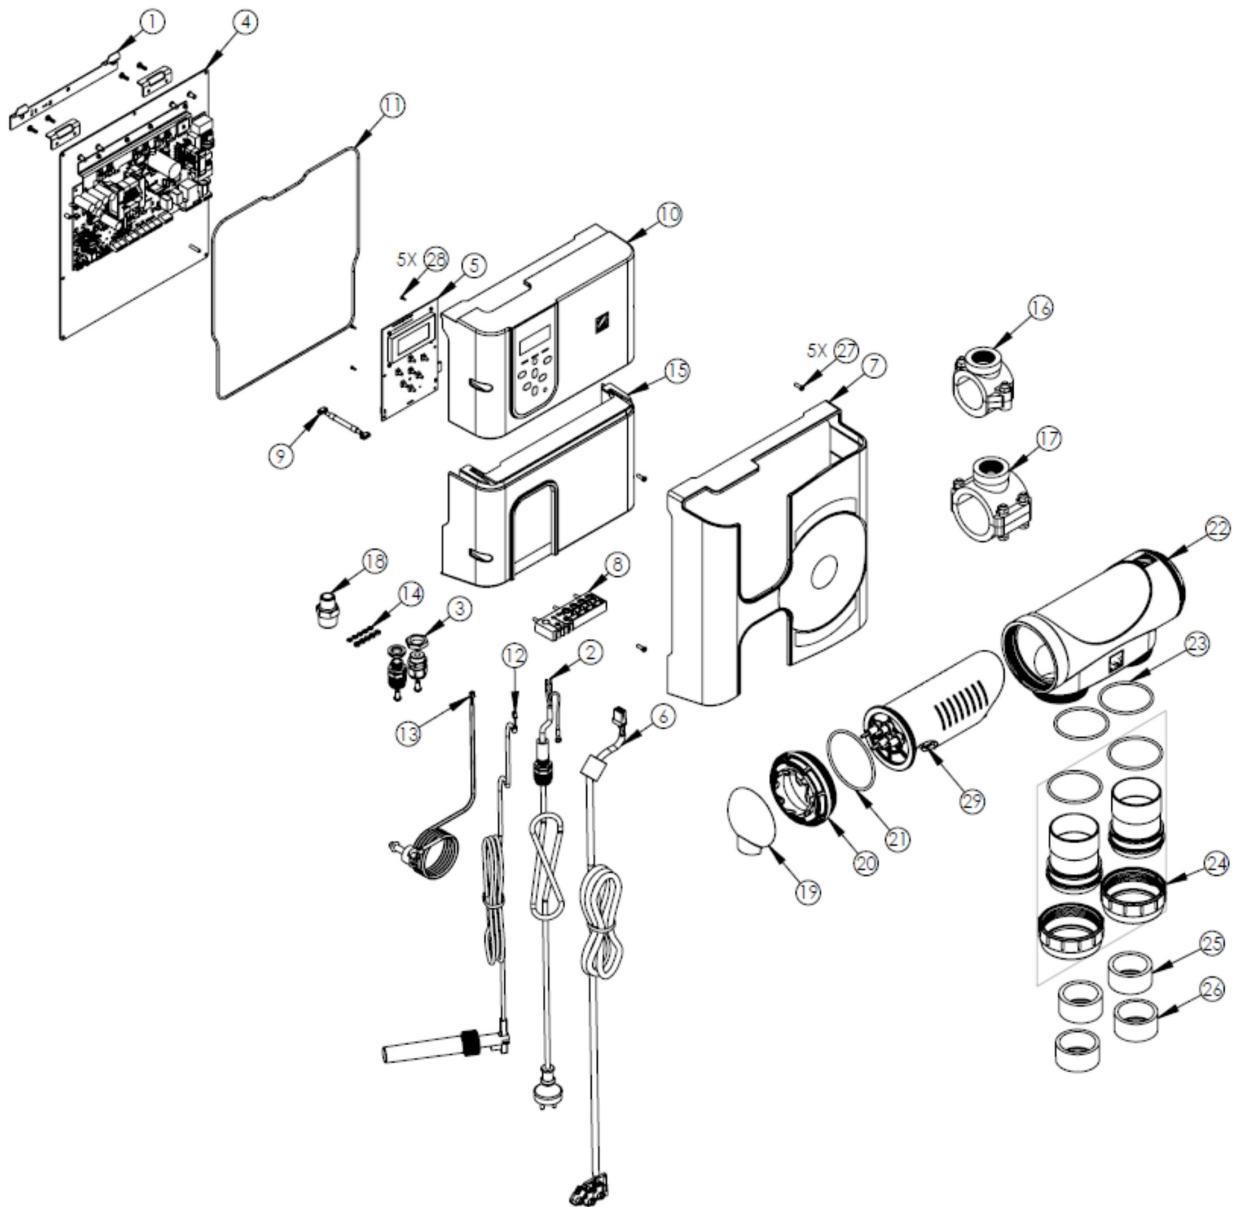

Automatická dávkovací stanice Magnapool iQ

Detail	Identifikace	Popis
1	R0821100	Wall mount kit w/ screws <i>Wall mount kit w/ screws</i>
3	R0821600	Cable gland kit <i>Cable gland kit</i>
5	WR0822300	OVLADACÍ PANEL EXO IQ WIFI <i>HMI WIFI CONTROL CARD FOR EXO</i>
7	WR0822900	MODRÝ VRCHNÍ KRYT MAGNA IQ - VNĚJŠÍ <i>HYDROXINATOR® IQ COVER</i>
9	R0823100	HMI control card cable <i>HMI control card cable</i>
11	WR0823600	TĚSNĚNÍ KRYTU EXO <i>CHASSIS O-RING</i>
13	WR0823900	SADA SENZORŮ TEPLOTY EXO (4,5M) <i>TEMPERATURE SENSOR KIT</i>
15	R0824300	Hydroxinator® iQ grey lower housing <i>Hydroxinator® iQ grey lower housing</i>
17	W013011	DRŽÁK SONDY DN 63 PH PERFECT <i>HOLDER DN 63 PH PERFECT</i>
19	R0742300	Magnapool iQ cell protective cap blue <i>Magnapool iQ cell protective cap blue</i>
21	W150031	TĚSNÍCÍ KROUŽEK CELY TRI
23	R0737700	Barrel union Oring (x2) <i>Barrel union Oring (x2)</i>
25	W041321	REDUKCE KRÁTKÁ ZODIAC TRI <i>REDUCING PIECE SHORT ZODIAC</i>
27	R0516700	Screws 4*12 mm (x5) <i>Screws 4*12 mm (x5)</i>

Detail	Identifikace	Popis
2	R0821200	Device power cord <i>Device power cord</i>
4	R0821800	-
6	R0822500	Cell cable <i>Cell cable</i>
8	R0823000	Soft grommet <i>Soft grommet</i>
10	WR0823300	VRCHNÍ KRYT MAGNA IQ S FOLÍÍ <i>HYDROXINATOR® IQ GREY UPPER</i>
12	WR0823800	SENZOR PRŮTOKU EXO S KONEKTOREM <i>FLOW SWITCH WITH CONNECTOR</i>
14	R0824000	Ground connection kit (x5) <i>Ground connection kit (x5)</i>
16	W013010	DRŽÁK SONDY DN 50 PH PERFECT <i>HOLDER FOR DN 50 PH PERFECT</i>
18	W043560	ADAPTÉR NA PRŮT. ČIDLO 3/4" NA 1/2"
20	W043290	BOČNÍ ČÁST CELY SE ZÁVITEM TRI <i>SIDE PART OF CELL TRI</i>
22	W043280	PRÁZDNÉ TĚLO CELY TRI <i>BODY OF CELL TRI</i>
24	W197780	PŘÍP. ŠROUBENÍ ZODIAC TRI (SADA 2KS) <i>CONNECTING SCREW ZODIAC TRI</i>
26	R0770300	PVC 1 1/2' adapter to glue (UK) <i>PVC 1 1/2' adapter to glue (UK)</i>