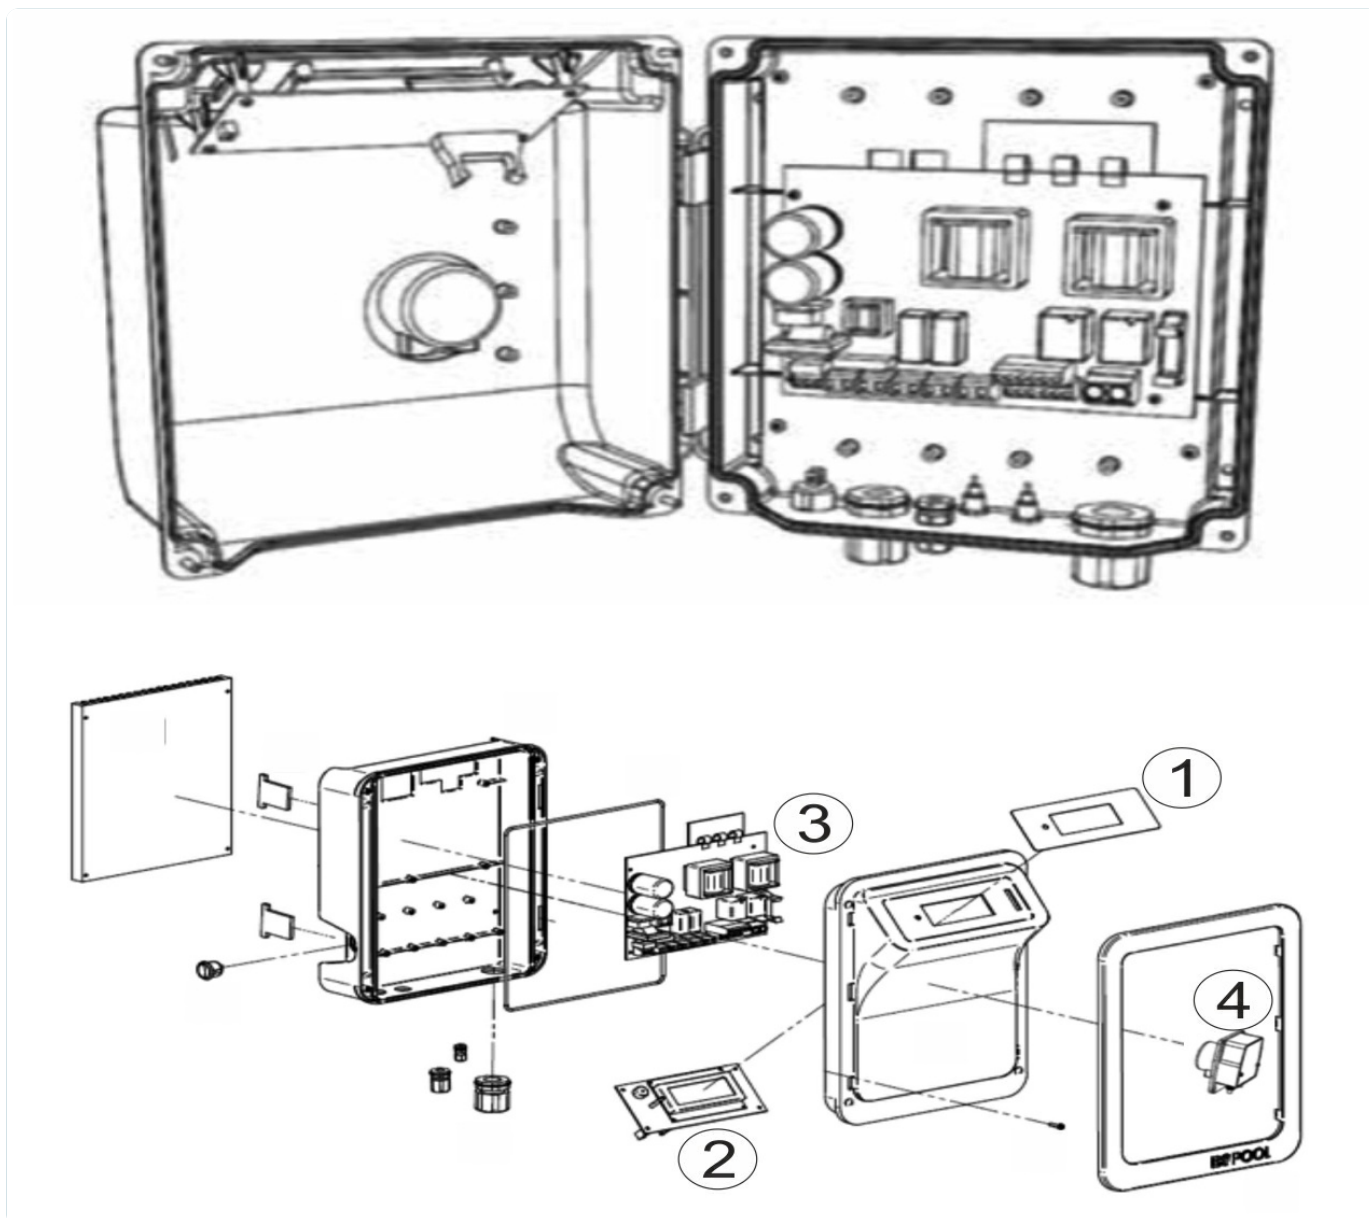

Stanice VA Salt Smart C10P, C15P, C20P, C25P

Detail	Identifikace	Popis
	BS000001A	KLÁVESNICE - VA SALT SMART CP10-25
2	BSS102511N	ELEK. DESKA (MĚŘ) VA SMART CP10-25 EY <i>MEASUR. ELECTRONICS SMART10-25</i>
4	RIC0151005	NÁHR DÁVK PERIST PUMPA - VA DOS 230V <i>DOSING PUMP PERISTALTIC VA DOS</i>
xxx	BS000SPCL	DRŽÁK NA STĚNU PRO STAN. VA SALT/SMART <i>SPARE WALL SUPPORT EVO/BS</i>

Detail	Identifikace	Popis
	BS1025010	NÁHRADNÍ DISPLEJ VA SALT SMART <i>SPARE DISPLAY FOR SALT SMART</i>
3	BS1025001N	ELEK. DESKA (NAP) VA SALT+SMART CP10-25
1	BS0000051N	POLEP+KLÁVE VA SALT SMART CP10-25 (NOVÝ) <i>STICKER VA SALT SMART NEW</i>