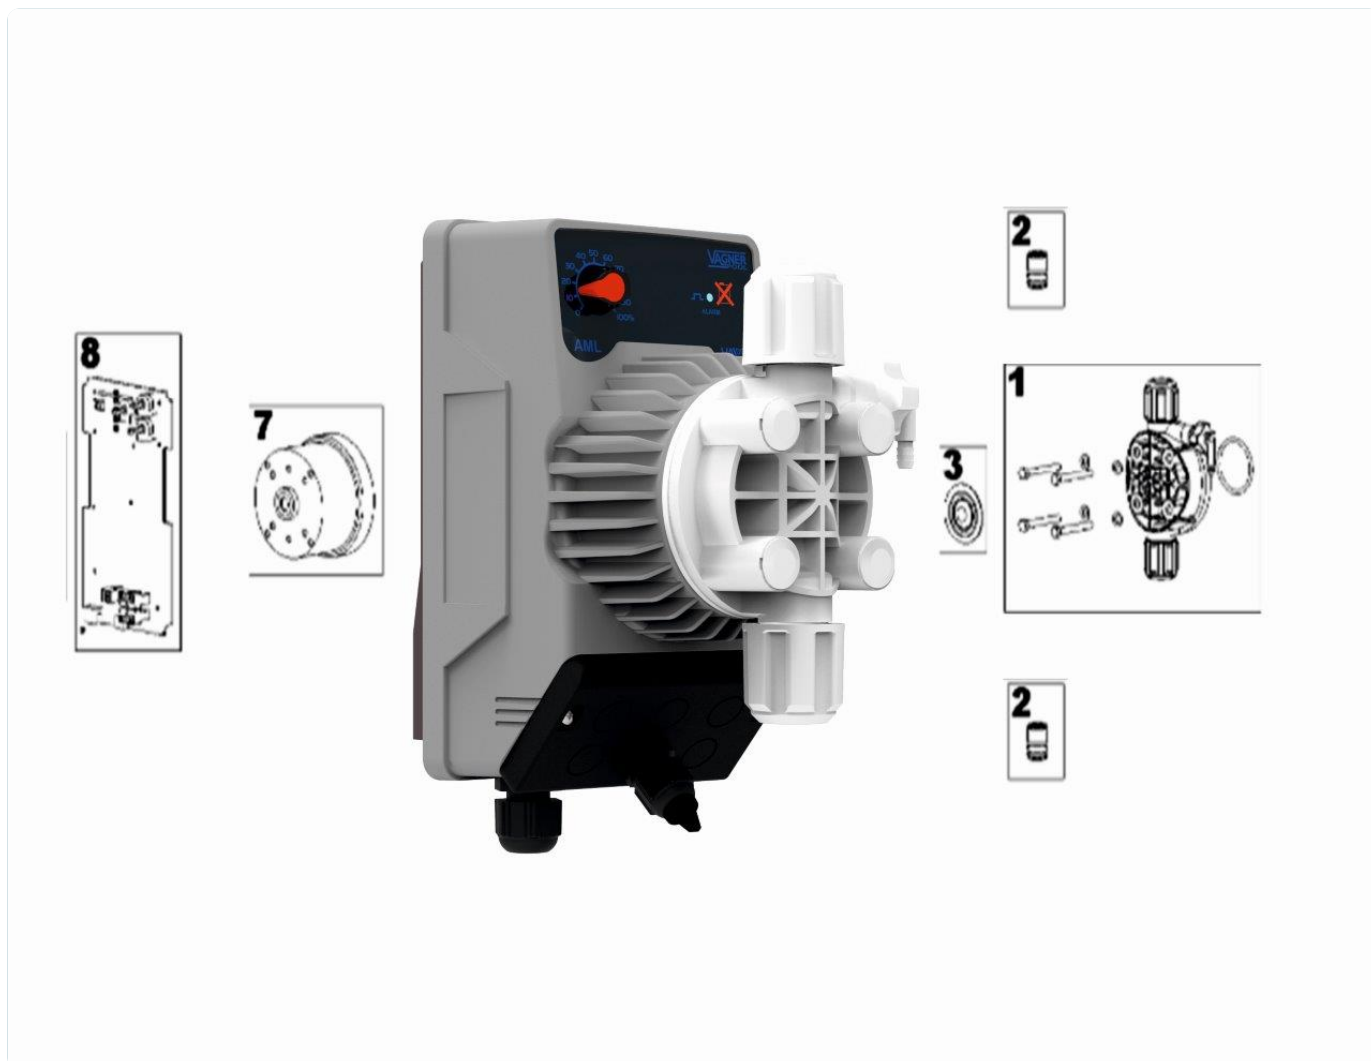

Pumpa Kompact AML

Detail	Identifikace	Popis
1	EM99106299	HLAVA DÁVK. ČERP. KOMPACT AML <i>COMPL. SPARE HEAD KOMPACT AML</i>
3	EM99106341	MEMBRÁNA DÁVK. ČERP. KOMPACT AML <i>SPARE MEMBRANE KOMPACT AML</i>
8	EM99106755	ELEKTRONICKÁ DESKA KOMPACT AML 200 <i>ANALOGIC CIRCUIT KOMPACT AML</i>

Detail	Identifikace	Popis
2	EM99070194	SADA VENTIL.HLAVY KOMPACT AML <i>VALVES ASSEMBLY KOMPACT AML</i>
7	EM99054017	ELEKTROMAGNET TEKNA TPR/TCK/AKL <i>ELECTROMAGNET TPR/TCK/AKL</i>