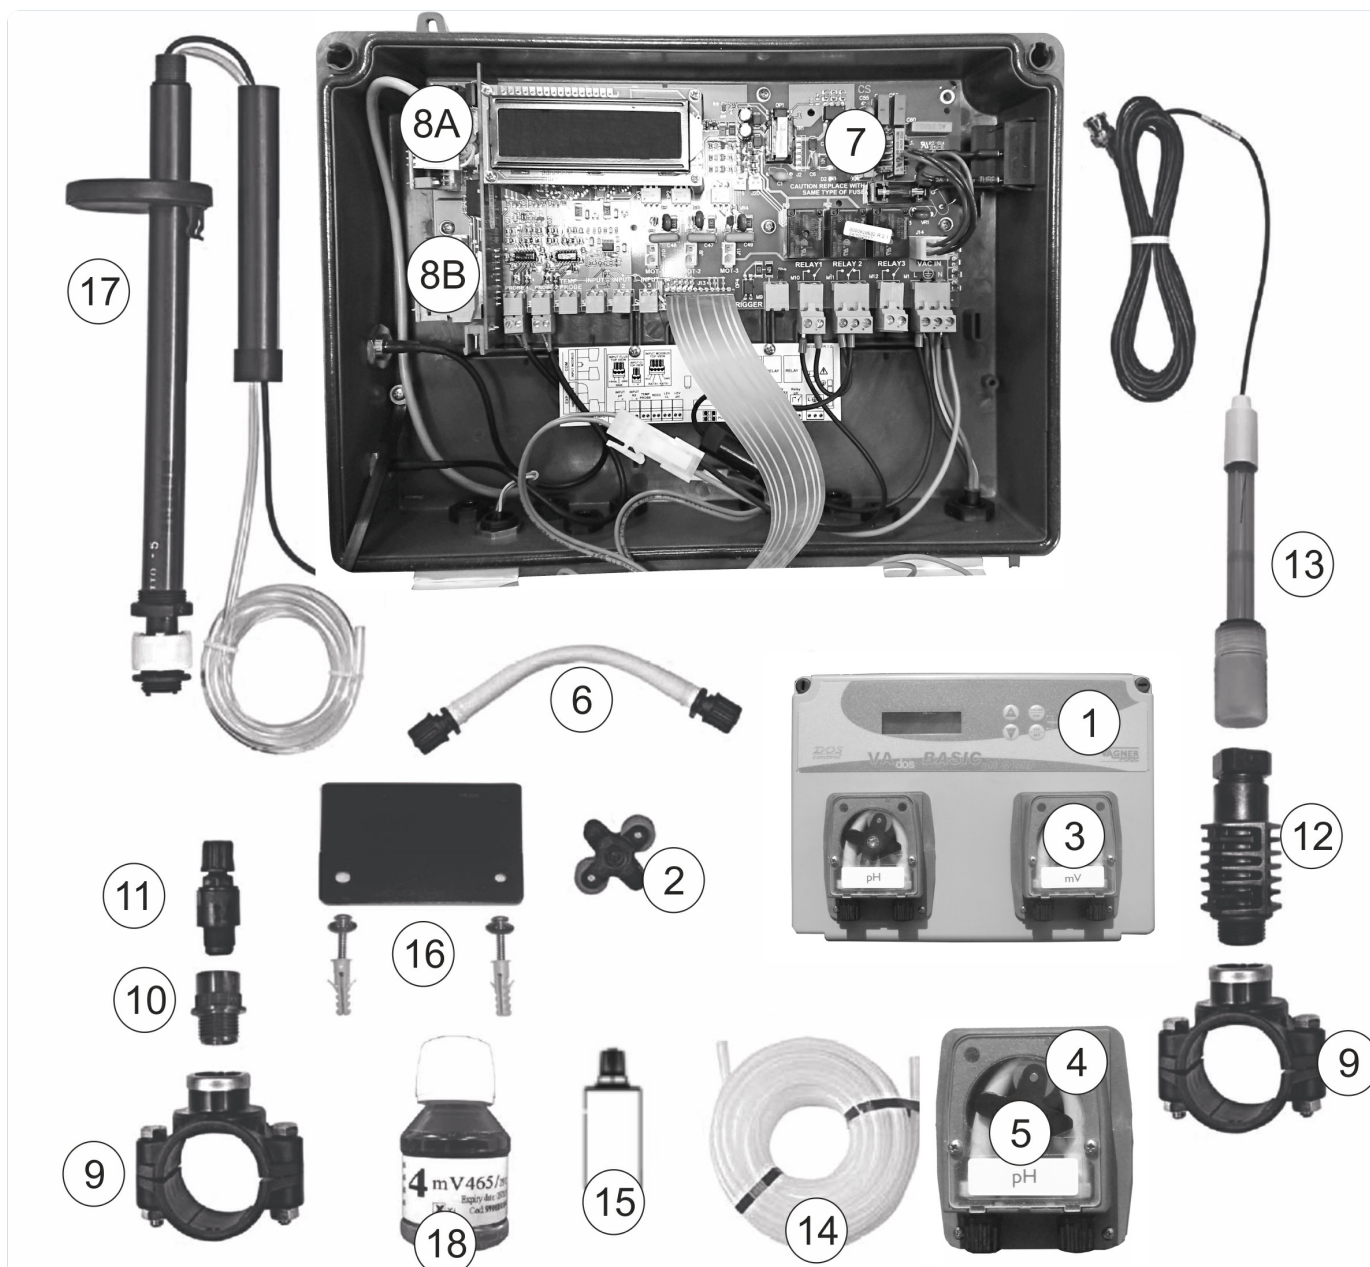

VA DOS / VA PRO SALT / PROFESSIONAL

Detail	Identifikace	Popis
1	S0000637223	X POLEP S TLAČÍTKY STAN.VA BASIC CHLOR
1	S0000637270	POLEP S TLAČÍTKY STAN.VA PRO SALT <i>LABEL KEYPAD VA PRO SALT</i>
1	RIC0151194	POLEP S TLAČÍTKY STAN.BASIC TIME DIGI <i>LABEL KEYPAD BASIC TIME DIGI</i>

Detail	Identifikace	Popis
1	S0000637224	POLEP S TLAČÍTKY STAN.VA PRO SALT PH <i>LABEL KEYPAD VA PRO SALT PH</i>
1	S0000637225	POLEP S TLAČÍTKY STAN.VA DOS PREMIUM
2	S9900151024	VÁLEČKOVÁ HLAVA PERIST. PUMPY VD BASIC <i>SPARE FLYWHEEL VD BASIC</i>