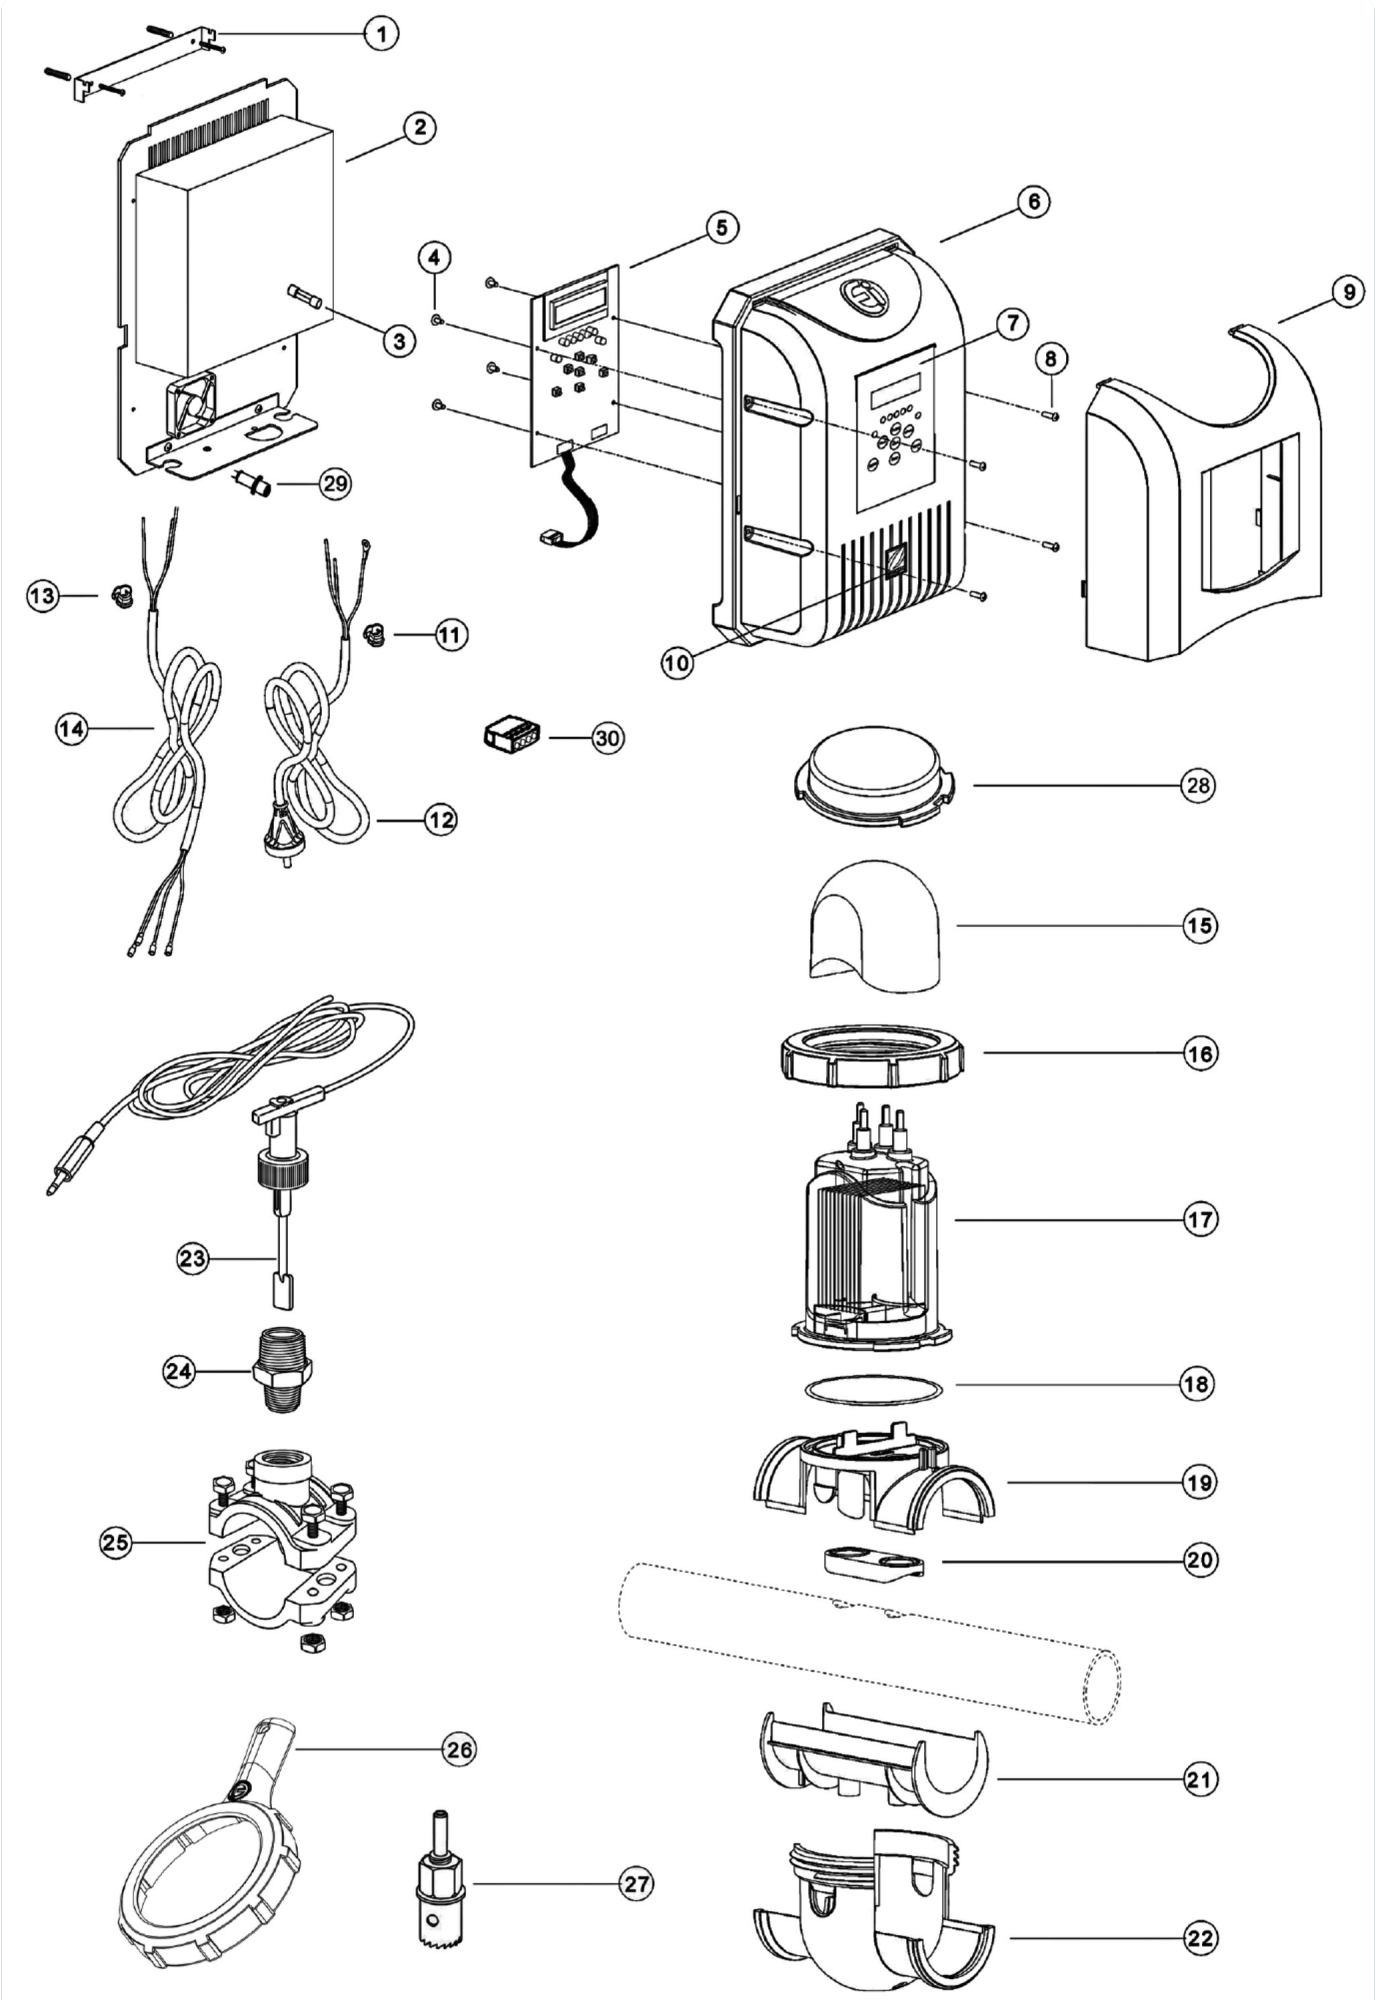

Detail	Identifikace	Popis
1	W012781	DRŽÁK EI NA STĚNU <i>WALL FIXTURE</i>
3	W110201	M205 2.5 A T Fuse <i>M205 2.5 A T Fuse</i>
5	W083061	OVLÁDACÍ PANEL EI <i>CONTROL PANEL EI</i>
6	W043591	Ei power pack plastic cover / top part <i>Ei power pack plastic cover / top part</i>
7	W177000	X ŠTÍTEK OVLÁDACÍHO PANELU EI
9	W043780	X STŘÍBRNÝ VRCHNÍ KRYT EI VNĚJŠÍ <i>SILVER TOP COVER EI OUTSIDE</i>
11	W001371	Cable grip for mains power supply <i>Cable grip for mains power supply</i>
13	W001401	Cable grip for cell power supply <i>Cable grip for cell power supply</i>
15	W043800	VRCHNÍ KRYT CELY EI <i>TOP COVER FOR CELL EI</i>
17	W197601	NÁHRADNÍ CELA PRO EI10/EI2 10 EXPERT <i>SPARE UNIT OF ELECTRODE EI 10</i>
17	W197621	NÁHRADNÍ CELA PRO EI25/EI2 25 EXPERT <i>SPARE UNIT OF ELECTRODE EI 25</i>
19	W043640	VRCHNÍ ČÁST PRO MONTÁŽ CELY EI / TRI <i>TOP PART FOR CEL</i>
20	W043710	TĚSNĚNÍ VRCHNÍ ČÁSTI EI / TRI 50 A 63MM <i>GASKET OF TOP PART EI/TRI</i>
21	W043690	EI ADAPTÉR NA TRUBKU 50MM (EU)
24	W043560	ADAPTÉR NA PRŮT. ČIDLO 3/4" NA 1/2"

Detail	Identifikace	Popis
2	W083071	TRANSFORMÁTOR SET EI <i>TRANSFORMER SET EI</i>
4	W001400	4x1/4" fixing screws for <i>4x1/4" fixing screws for</i>
6	W043590	X PLASTOVÝ KRYT OVLÁDACÍ JEDNOTKY EI
6	W043592	Ei power pack plastic bottom rail <i>Ei power pack plastic bottom rail</i>
8	W001481	M3x12mm fixing screws for Ei plastic <i>M3x12mm fixing screws for Ei plastic</i>
10	W176801	Zodiac sticker for Ei power pack plastic <i>Zodiac sticker for Ei power pack plastic</i>
12	W052650	Mains supply cable with EU plug <i>Mains supply cable with EU plug</i>
14	W195591	NÁHRADNÍ KABEL CELY TRI <i>RESERVE CABEL OF CELL TRI</i>
16	W043790	PŘEVLEČNÁ MATICE CELY TRI / EI
17	W197612	NÁHRADNÍ CELA PRO EI17/EI2 17 EXPERT <i>SPARE UNIT OF ELECTRODE EI 17</i>
18	W151281	TĚSNÍCÍ KROUŽEK CELY TRI / EI
20	W043700	X TĚSNĚNÍ VRCHNÍ ČÁSTI TRI nyní W043710 <i>GASKET OF TOP PART TRI/EI 1/2</i>
22	W043630	SPODNÍ ČÁST PRO MONTÁŽ CELY EI / TRI <i>DOWN PART FOR CELL</i>
23	W197172	SENZOR PRŮTOKU VKL05M KOMPLET (R0737500) <i>FLOW SENSOR VKL05M COMPLETE</i>
25	W013010	DRŽÁK SONDY DN 50 PH PERFECT <i>HOLDER FOR DN 50 PH PERFECT</i>