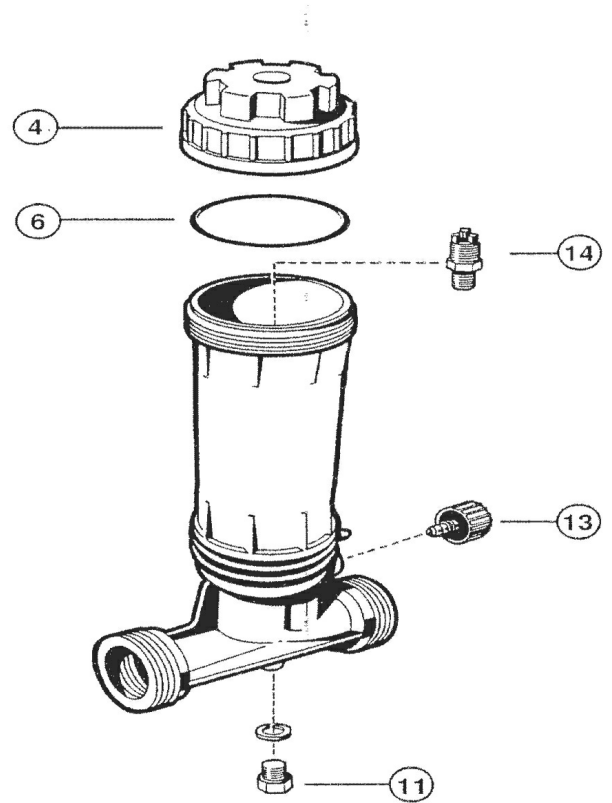

CL 0100 EURO