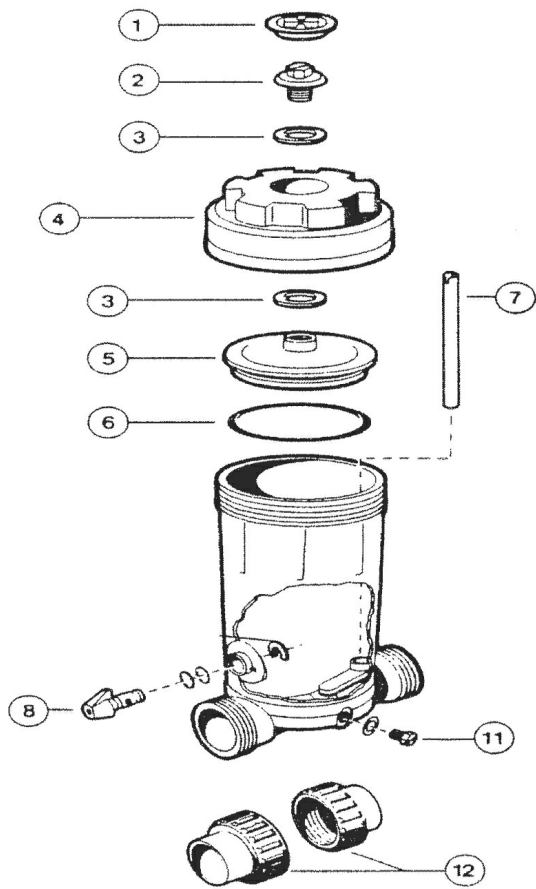

Dávkovač chemie do potrubí Hayward

CL 0200 EURO