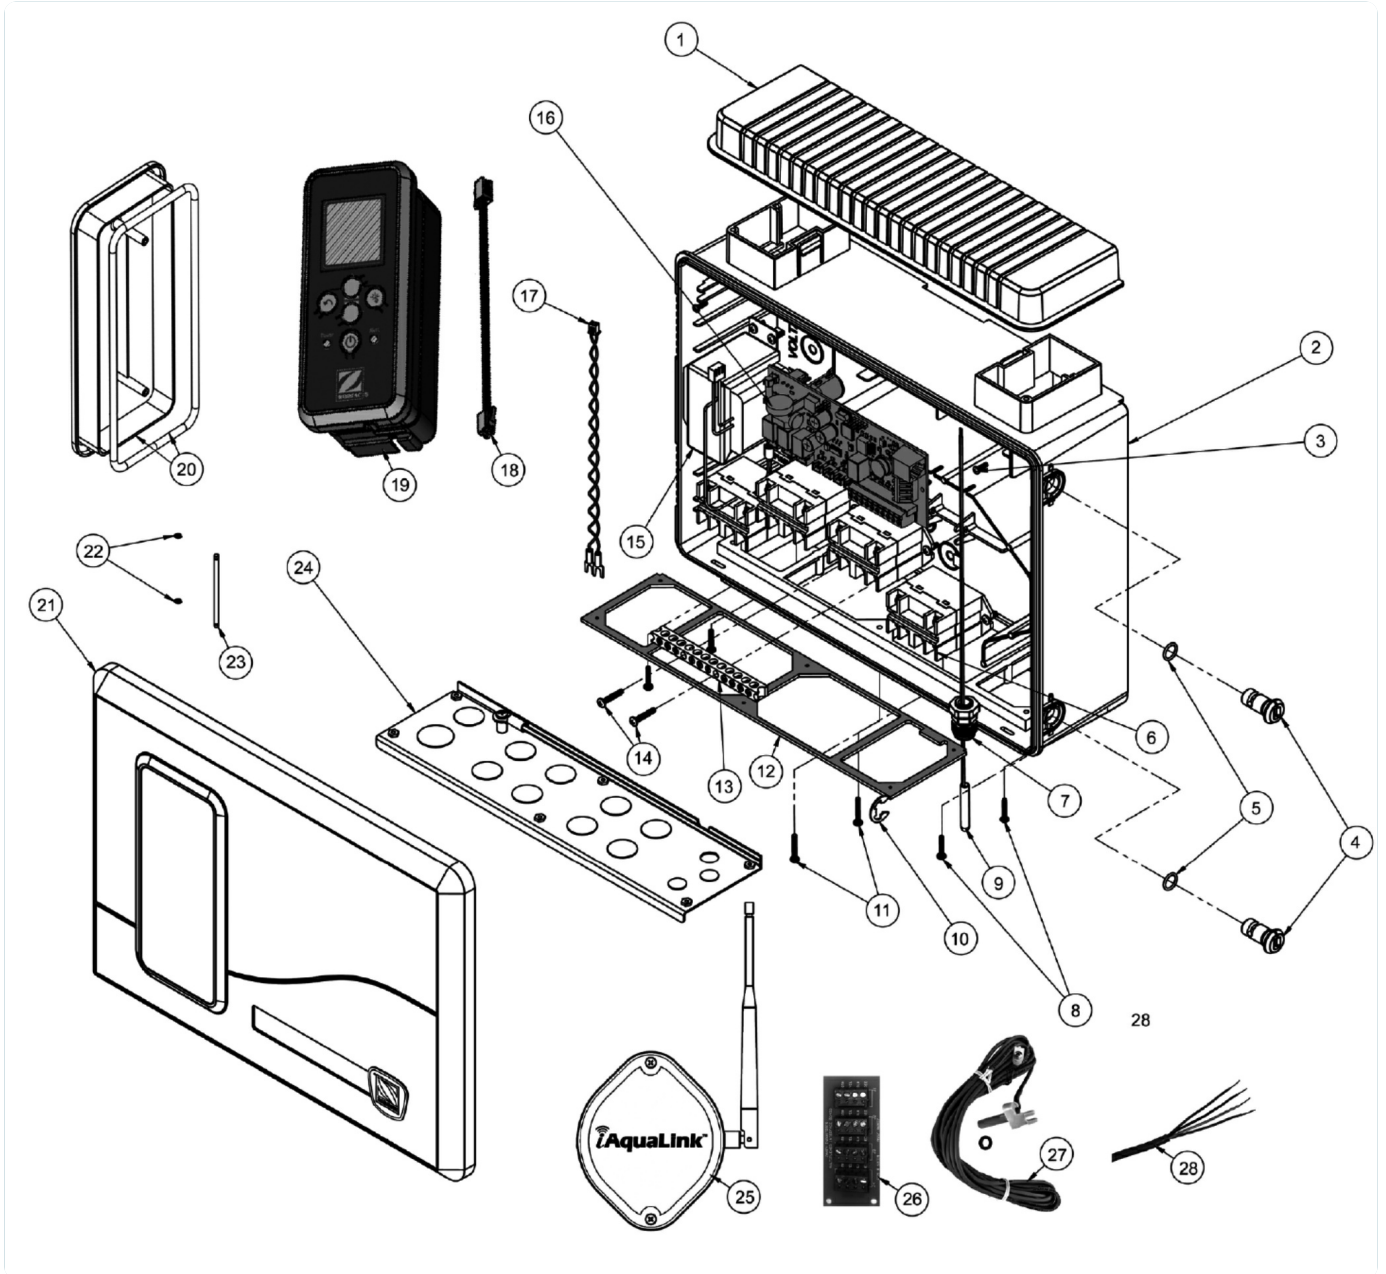

AquaLink TRi

Detail	Identifikace	Popis
1+2+3	WR0569700	R-Kit Aqualink Tri enclosure complete <i>R-Kit Aqualink Tri enclosure complete</i>
4+5+10	WR0568400	R-KIT door tumbles <i>R-KIT door tumbles</i>
7	WR0569500	R-KIT cable glands <i>R-KIT cable glands</i>
8+11+12+24	WR0569100	R-KIT metal base plate <i>R-KIT metal base plate</i>
15	WR0569300	R-KIT 220-240 VAC/50Hz transformer <i>R-KIT 220-240 VAC/50Hz transformer</i>
18+19	WR0568300	OVLÁDACÍ PANEL AQUALINK TRI <i>R-KIT INTERFACE U AQUALINK TRI</i>
21+22+23	WR0569401	R-KIT Aqualink Tri door assembly <i>R-KIT Aqualink Tri door assembly</i>
/	WF0115201	Plastite screw 6x3/8 <i>Plastite screw 6x3/8</i>
25	WIQ20-E	R-KIT iAqualink 2.0 antenna <i>R-KIT iAqualink 2.0 antenna</i>
27	WR0570100	SENZOR TEPLoty VODY AQUALINK <i>R-KIT WATER/SOLAR TEMP SENSOR</i>

Detail	Identifikace	Popis
1+3	WR0568900	R-KIT top vent cover (cover+2 screw) <i>R-KIT top vent cover (cover+2 screw)</i>
6+17	WR0658100	R-KIT relay (relay + 24V wiring) <i>R-KIT relay (relay + 24V wiring)</i>
9	WR0568500	SENZOR TEPLoty VZDUCHU AQUALINK <i>AIR TEMP SENSOR (5M CABLE) AQU</i>
13+14	WR0568700	R-KIT grounding bar (bar 2 screws) <i>R-KIT grounding bar (bar 2 screws)</i>
16	WR0568200	ZDROJOVÁ KARTA AQUALINK <i>R-KIT MAIN POWER</i>
20	WR0568600	R-KIT blanking plate assembly <i>R-KIT blanking plate assembly</i>
/	WF0115101	Plastite screw 4x3/8 <i>Plastite screw 4x3/8</i>
25	WIQ900E	ANTÉNA PRO AQUALINK <i>ANTENNA FOR AQUALINK</i>
26	WR0570200	PŘÍD.EL.KARTA K AQUALINK MULTIPLEX BOARD <i>MULTIPLEXED INTERFACE CARD</i>
28	W4278	RS485 cable for iAqualink-compatible <i>RS485 cable for iAqualink-compatible</i>