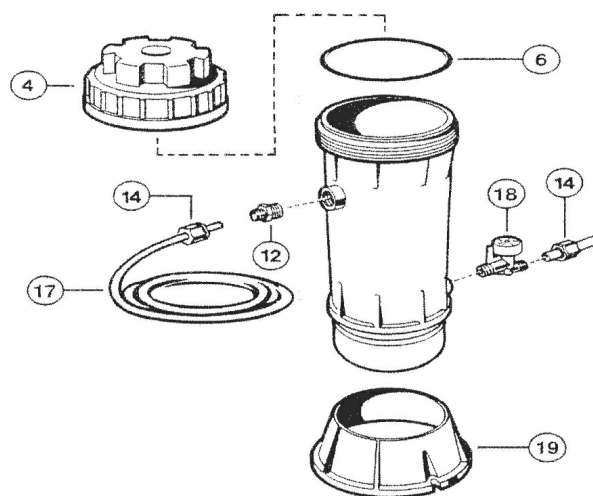

CL 0110 EF - ABG - BREF