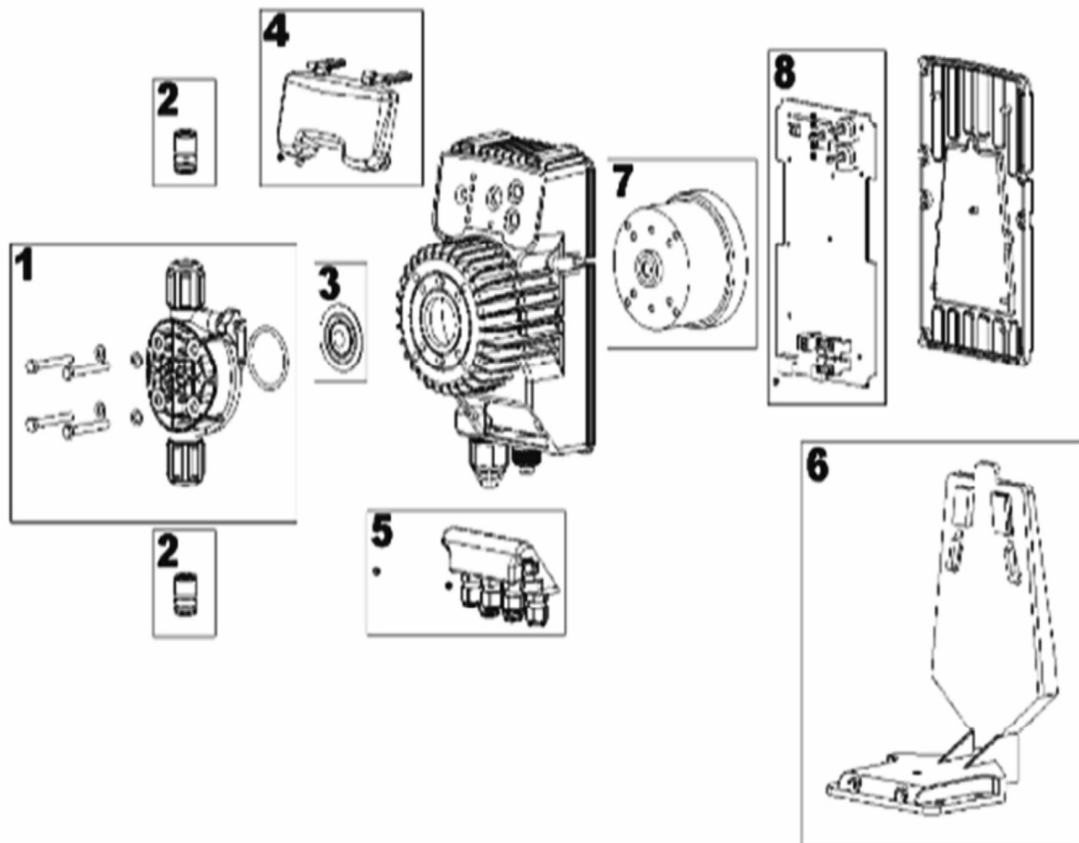

Seko - pompa Tekna

Detail	Identifikace	Popis
-	EM99106434	ELEKTRONICKÁ DESKA AKL 603 <i>ELECTRONIC DESK AKL 603</i>
-	EM99106540	ELEKTRONICKÁ DESKA TCK 603 <i>ELECTRONIC BOARD TCK</i>
-	EM99106140	OVLÁDACÍ ELEKTRONIKA DCK60-602 KOMPLET
1-1	EM99106692	ODVZDUŠŇOVACÍ VENTIL TEKNA TPR/TCK/AKL <i>DEAERATE VALVE TEKNA EVO</i>
2	EM99070106	SADA VENTIL. HLAVY TEKNA 803- TPR/CK/AKL <i>VALVE ASSEMBLY FPM TEKNA 803</i>
4	EM99106001	KRYT DISPLEJE TEKNA <i>COVER OF DISPLAY TEKNA</i>
7	EM99054017	ELEKTROMAGNET TEKNA TPR/TCK/AKL <i>ELECTROMAGNET TPR/TCK/AKL</i>
9	EM99106715	KIT KLÁVESNICE TEKNA TPG <i>TEKNA EVO TPG KEYPAD KIT</i>
9	EM00009672	POLEP DÁVK.PUMPY TEKNA AKL NEW <i>LABEL GRAPHICS TEKNO EVO AKL</i>

Detail	Identifikace	Popis
-	EM99106536	ELEKTRONICKÁ DESKA TPR 603 <i>ELECTRONIC DESK TPR</i>
-	EM99106002	X TĚLO PUMPY S ELEKTROMAGNETEM <i>BODY OF PUMP</i>
1	EM99106490	HLAVA DÁVK ČERP TEKN 603+800 TPR/TCK/AKL <i>COMPLETE HEAD PUMP KIT TEKNA</i>
2	EM99070105	SADA VENT.HLAVY TEKNA 603+800 TPR/CK/AKL <i>VALVE ASSEMBLY FPM TEKNA 603</i>
3	EM00050009	MEMBRÁNA DÁVK. ČERP. 603+800 TPR/TCK/AKL <i>MEMBRANE FOR THE DOS. PUMP</i>
6	EM99106004	DRŽÁK NA ZEĎ TEKNA <i>HOLDER FOR WALL TEKNA</i>
9	EM99106714	KIT KLÁVESNICE TEKNA TPR <i>TEKNA EVO TPR KEYPAD KIT</i>
9	EM99106762	KIT KLÁVESNICE TEKNA TCK <i>TEKNA EVO TCK KEYPAD KIT</i>