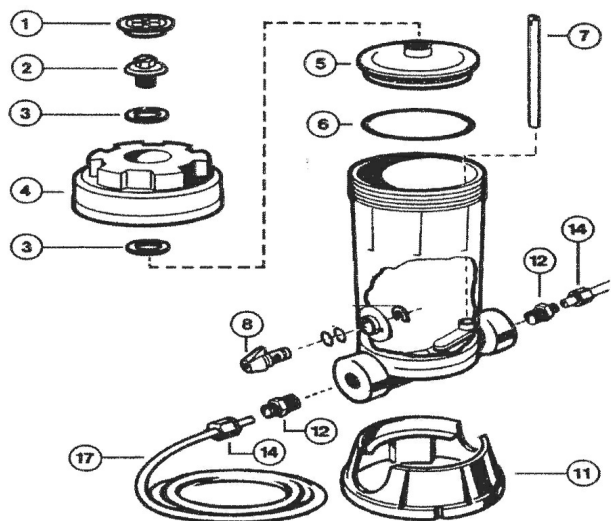

Dávkovač chemie hadičkový Hayward

CL 0220 EF - ABG - BREF