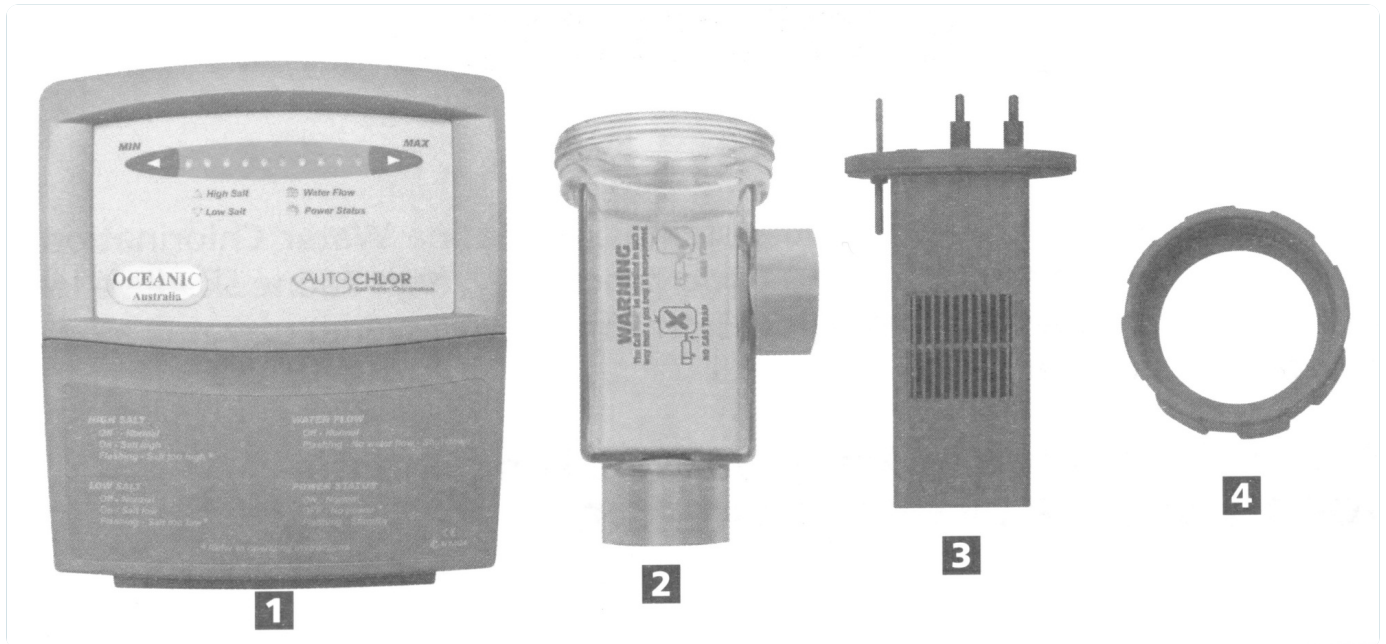

Autochlor SMC 20/30

Detail	Identifikace	Popis
2	9312221	POUZDRO CELY SMC 20 CASE FOR CELL SMC 20
3	9312230	ELEKTROLYT.CELA K SMC 30 ELECTROLITIC CELL FOR SMC30
4	9312225	MATICE POUZDRA (ZÁVIT) NUT FOR THE CELL BODY

Detail	Identifikace	Popis
3	9312201	ELEKTROLYT.CELA K SMC 20 NOVÁ OD R. 2009 ELECTROLIC CELL FOR SMC 20 NEW
4	9312222	ŠROUBENÍ CELY SMC 20