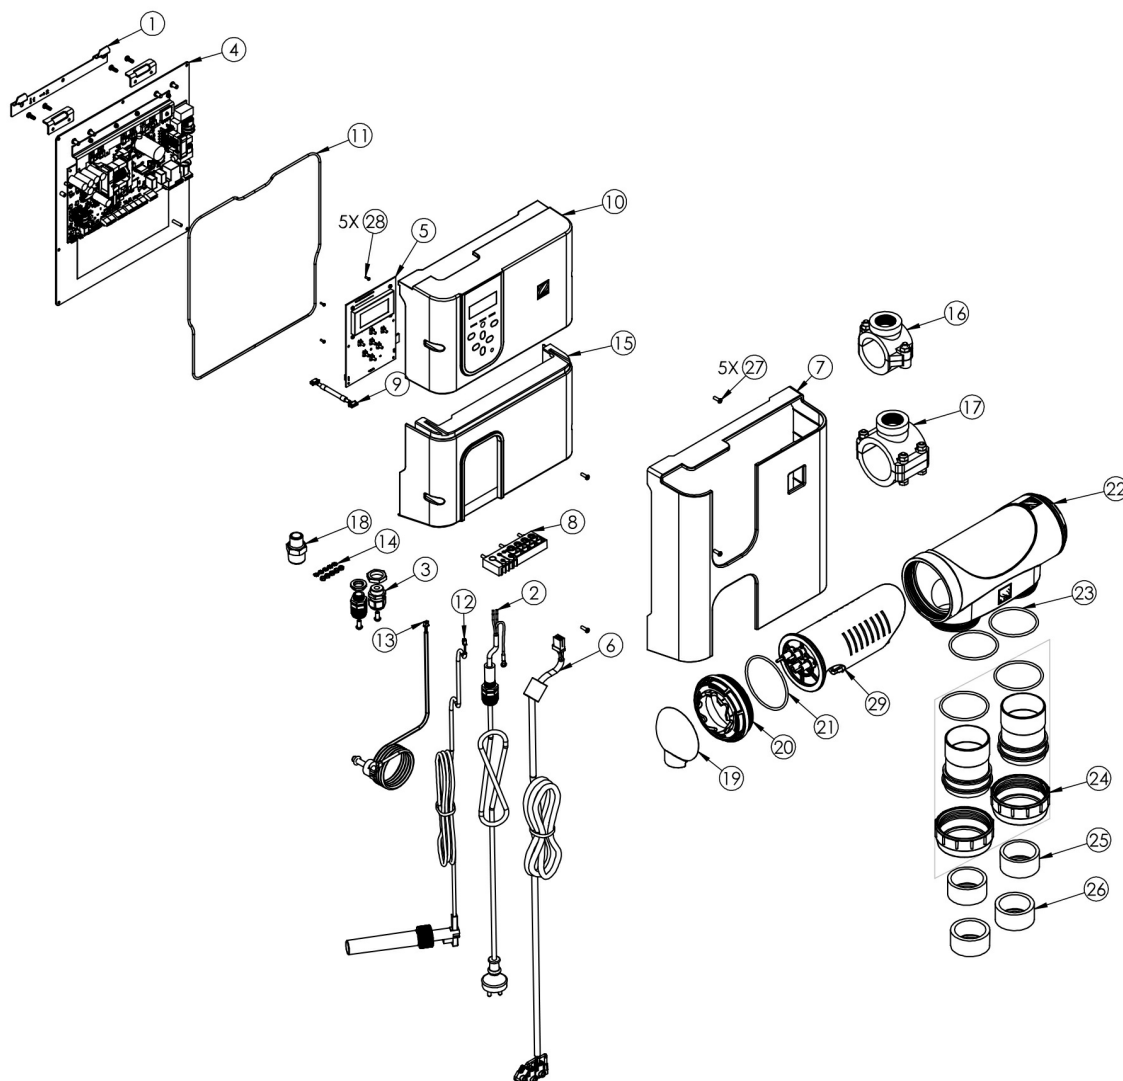

Automatická dávkovací stanice eXO iQ

Detail	Identifikace	Popis
1	WR0821100	DRŽÁK NA STĚNU PRO EXO/MAGNA IQ <i>EXO/MAGNA IQ WALL MOUNT KIT</i>
3	R0821600	Cable gland kit <i>Cable gland kit</i>
5	WR0822300	OVLADACÍ PANEL EXO IQ WIFI <i>HMI WIFI CONTROL CARD FOR EXO</i>
7	R0822700	eXO® iQ black cover <i>eXO® iQ black cover</i>
9	WR0823100	KABEL OVLÁDACÍHO PANELU EXO/MAGNA IQ <i>EXO/MAGNA HMI CONTROL CARD CAB</i>

Detail	Identifikace	Popis
2	R0821200	Device power cord <i>Device power cord</i>
4	WR0821700	TRASFORMÁTOR SET EXO IQ <i>POWER SUPPLY ELECTRONIC CARD</i>
6	WR0822500	KABEL CELY EXO <i>EXO CABLE CELL</i>
8	R0823000	Soft grommet <i>Soft grommet</i>
10	R0823200	eXO® iQ grey upper housing <i>eXO® iQ grey upper housing</i>