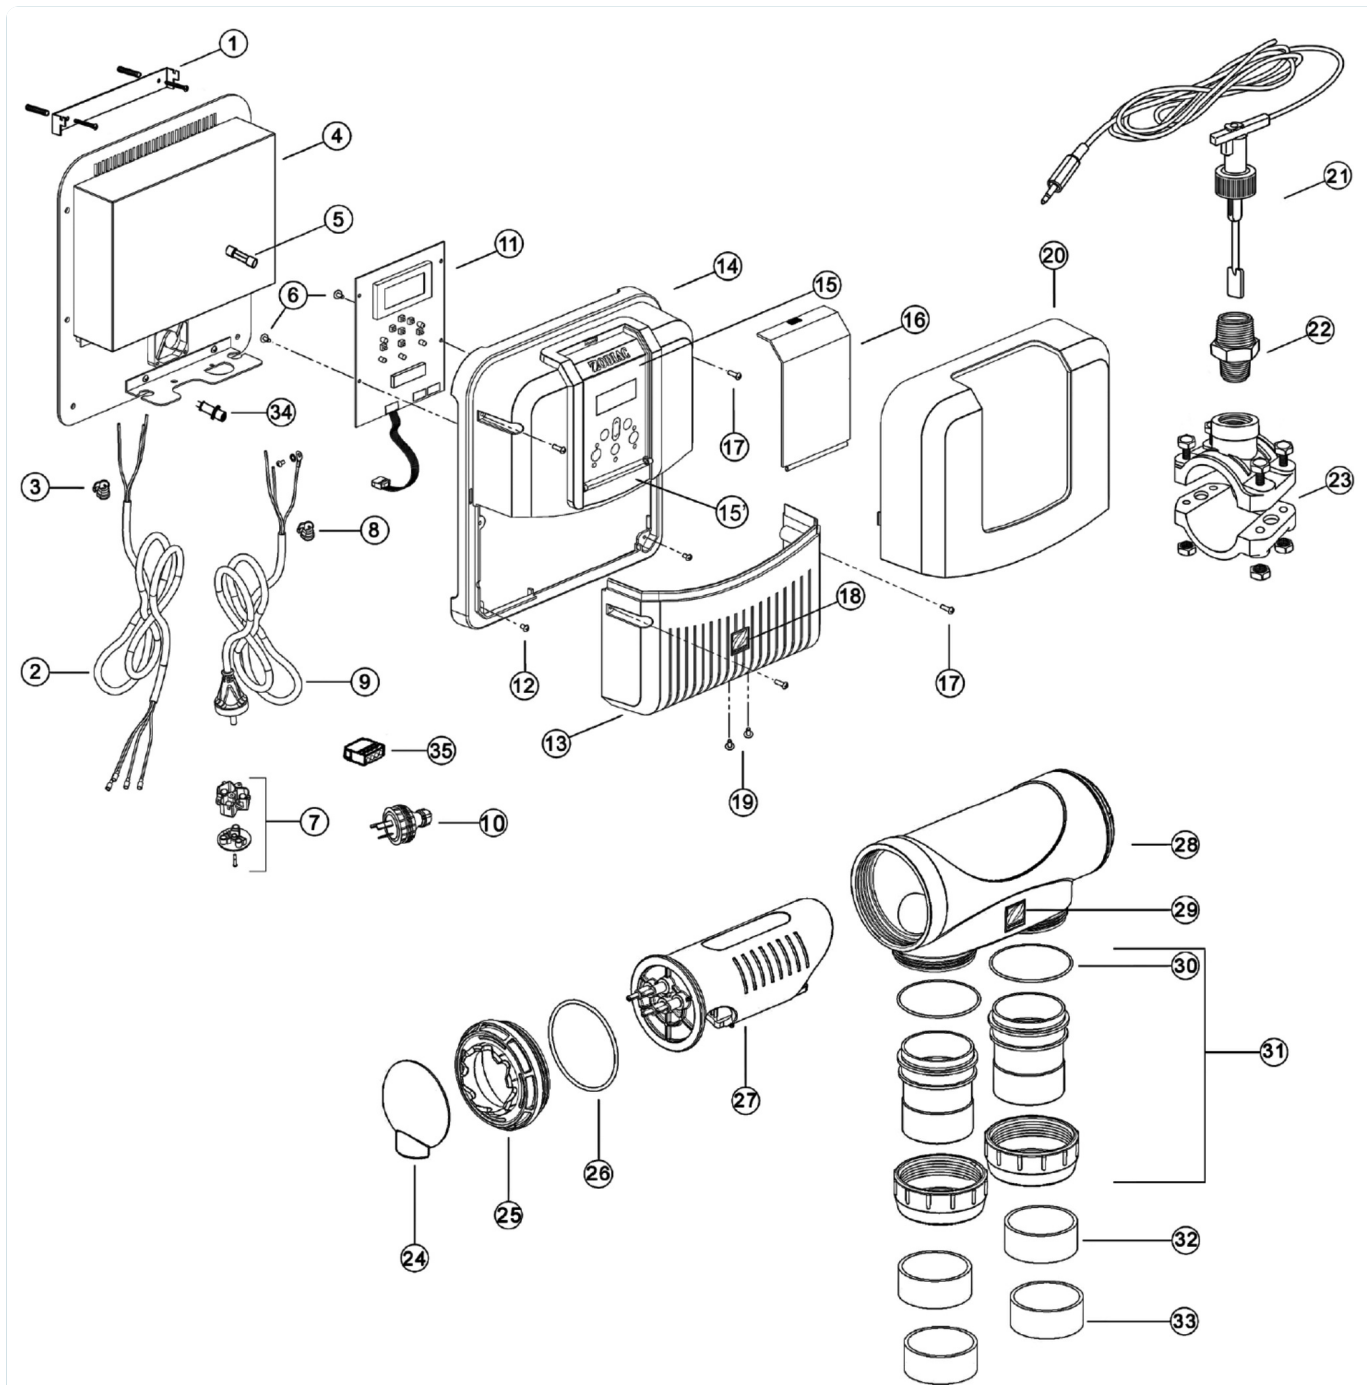

Autochlor Zodiac TRi Expert

Detail	Identifikace	Popis
2	W195591	NÁHRADNÍ KABEL CELY TRI <i>RESERVE CABEL OF CELL TRI</i>
4	W082981	TRANSFORMÁTOR SET TRI <i>TRANSFORMER SET TRI</i>
6	W001400	4 x 1/4" fixing screws for TRi <i>4 x 1/4" fixing screws for TRi</i>

Detail	Identifikace	Popis
3	W001401	Cable grip for TRi cell power supply <i>Cable grip for TRi cell power supply</i>
5	W110091	M205 3.15 A T Fuse <i>M205 3.15 A T Fuse</i>
7	W120381	AUS female type plug <i>AUS female type plug</i>