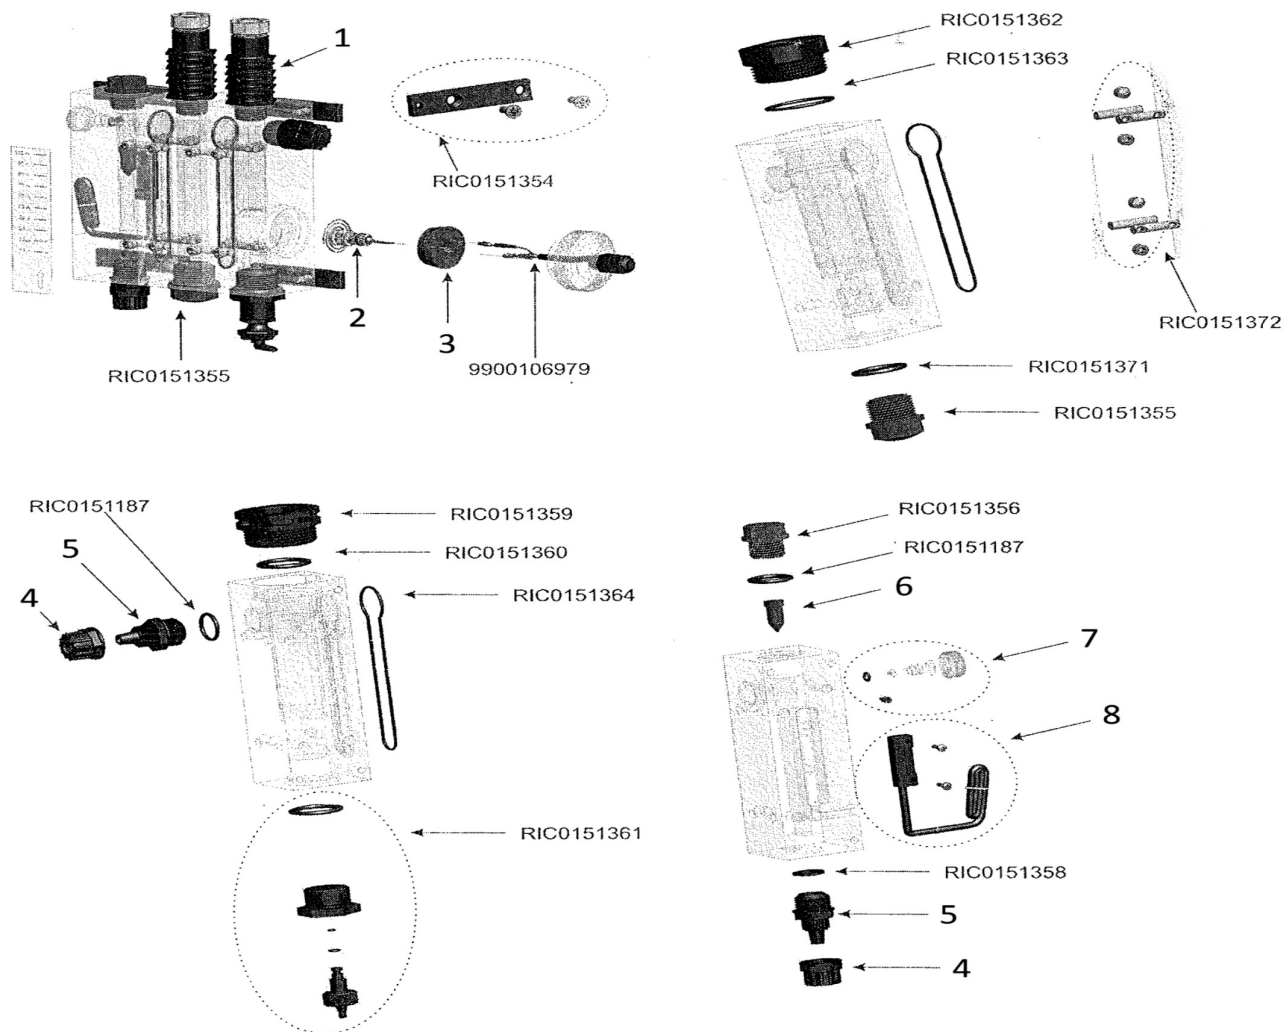

Náhradní díly Seko cela K800

Detail	Identifikace	Popis
1	9900106670	DRŽÁK SONDY SEKO 1/2" EX <i>PROBE HOLDER</i>
3	RIC0151034	SONDA FCL - MĚDĚNÁ ČÁST - K800 - SEKO <i>PROBE FCL</i>
5	0000060002	TRN HADICOVÝ 1/2"X8MM K800 (9900107021) <i>HOSE ADAPTOR 1/2"X8MM (K800)</i>
7	RIC0151357	REGULACE PRŮTOKU PRO CELU K800 PRŮH (12) <i>FLOW RATE REGULATOR K800 TRANS</i>
	S9900103021	KARTUŠ.FILTR S DRŽÁKEM SONDY- K800/EXACT <i>CART.FIL.W.PROBE HOLDER K800</i>
	CRLMMN05080000	KARTUŠ 80 MICRON METAL- CELA K800 PRŮHLE <i>CARTRIDGE FILTER METALLIC</i>

Detail	Identifikace	Popis
2	RIC0151025	SONDA FCL - PLATIN. ČÁST - K800 - SEKO <i>PROBE FCL</i>
4	9900107021	MATICE HADIC. TRNU 8MM K800 (9900107025) <i>NUT FOR HOSE CLIP 8MM (K800)</i>
6	RIC0151171	MAGNET. PLOVÁK - CELA K800/95 PRŮH (12)
8	RIC0151161	SENZOR PRŮTOKU - CELA K800/95 PRŮH (12)
	CRLNMN05020000	KARTUŠ 20 MICRON - CELA K800 PRŮHLED <i>KARTUŠ 20 MICRON - CELA K800 PRŮHLED</i>