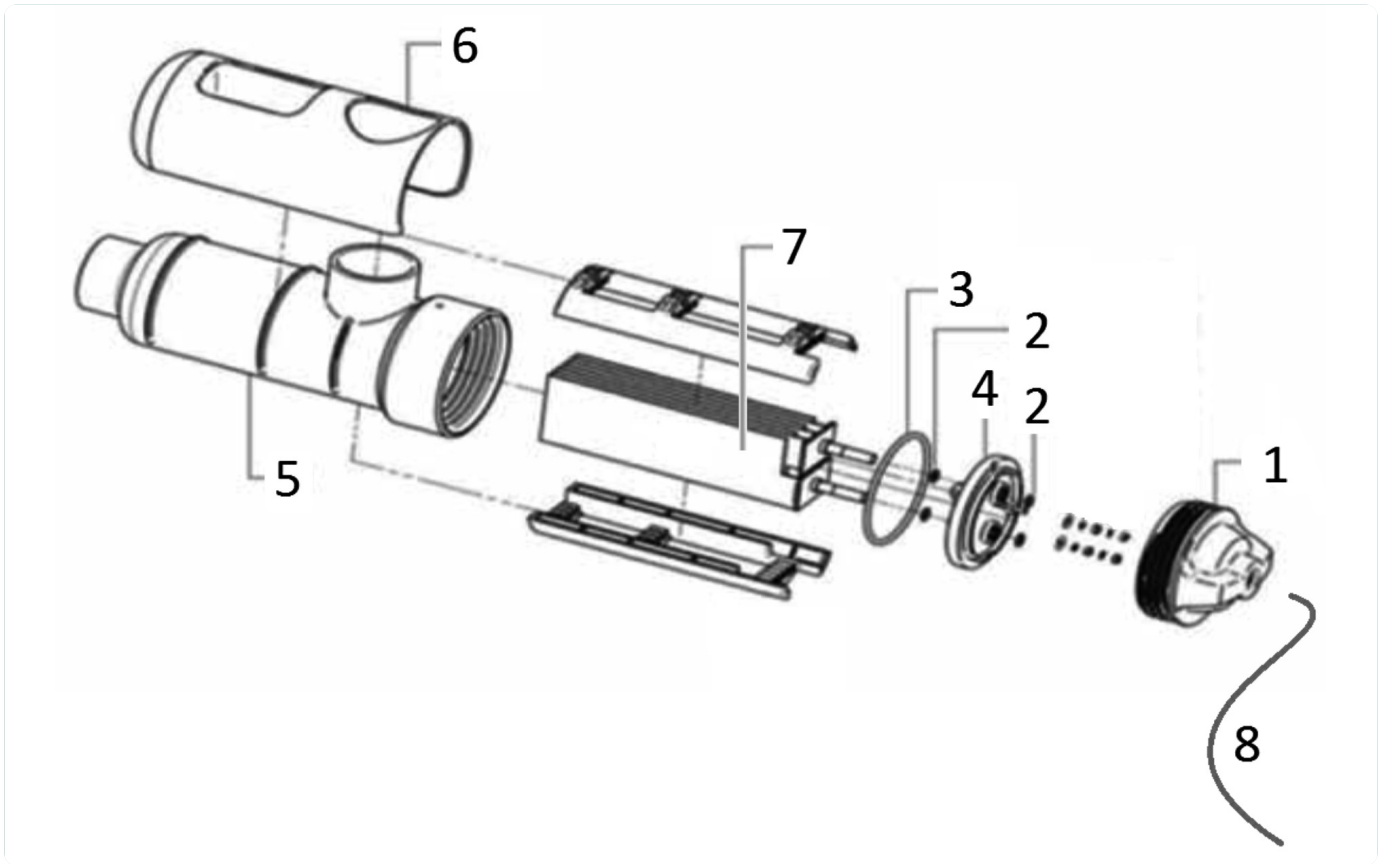

Cela VA Salt komplet C10P, C15P, C20P, C25P

Detail	Identifikace	Popis
1	BS0000002	ŠROUBENÍ POUZDRA CELY-VA SALT CP10- 25 <i>TOP COVER OF CELL</i>
3	BS0000004	O-KROUŽEK VÍKA POUZDRA-VELKÝ- CP10-25 <i>O-RING</i>
5	BS0000006	POUZDRO CELY VA SALT CP10-25 <i>CELL COVER VA SALT CP10-25</i>
6	BS0000007O	ORANŽOVÝ OBAL POUZDRA CELY VA SALT <i>ORANGE CELL COVER VA SALT</i>
7+4+2	BS1500003	CELA - VA SALT/SMART 15 <i>CELL VA SALT/SMART 15</i>
7+4+2	BS2500003	CELA - VA SALT/SMART 25 <i>CELL VA SALT/SMART 25</i>
-	BS1025003	PLAST.KRYT CELY10- 25 DP POUZDRA (2KS) <i>CELL BSPOOL 2014 CLAMP</i>

Detail	Identifikace	Popis
2	BS0000003	O-KROUŽEK CELY- MALÝ-CP10-25 <i>O-RING SMALL-CP-25</i>
4	BS0000008	VÍKO CELY - VA SALT SMART ORANŽOVÉ
6	BS0000007	MODRÝ OBAL POUZDRA CELY VA SALT <i>BLUE CELL COVER VA SALT</i>
7+4+2	BS1000003	CELA - VA SALT/SMART 10 <i>CELL VA SALT/SMART CP10</i>
7+4+2	BS2000003	CELA - VA SALT/SMART 20 <i>CELL VA SALT/SMART 20</i>
8	BS0000009	PROPOJ. KABEL CELY/STAN. VA SALT 1,6M <i>CONNECTION CABLE CELL-VA SALT</i>