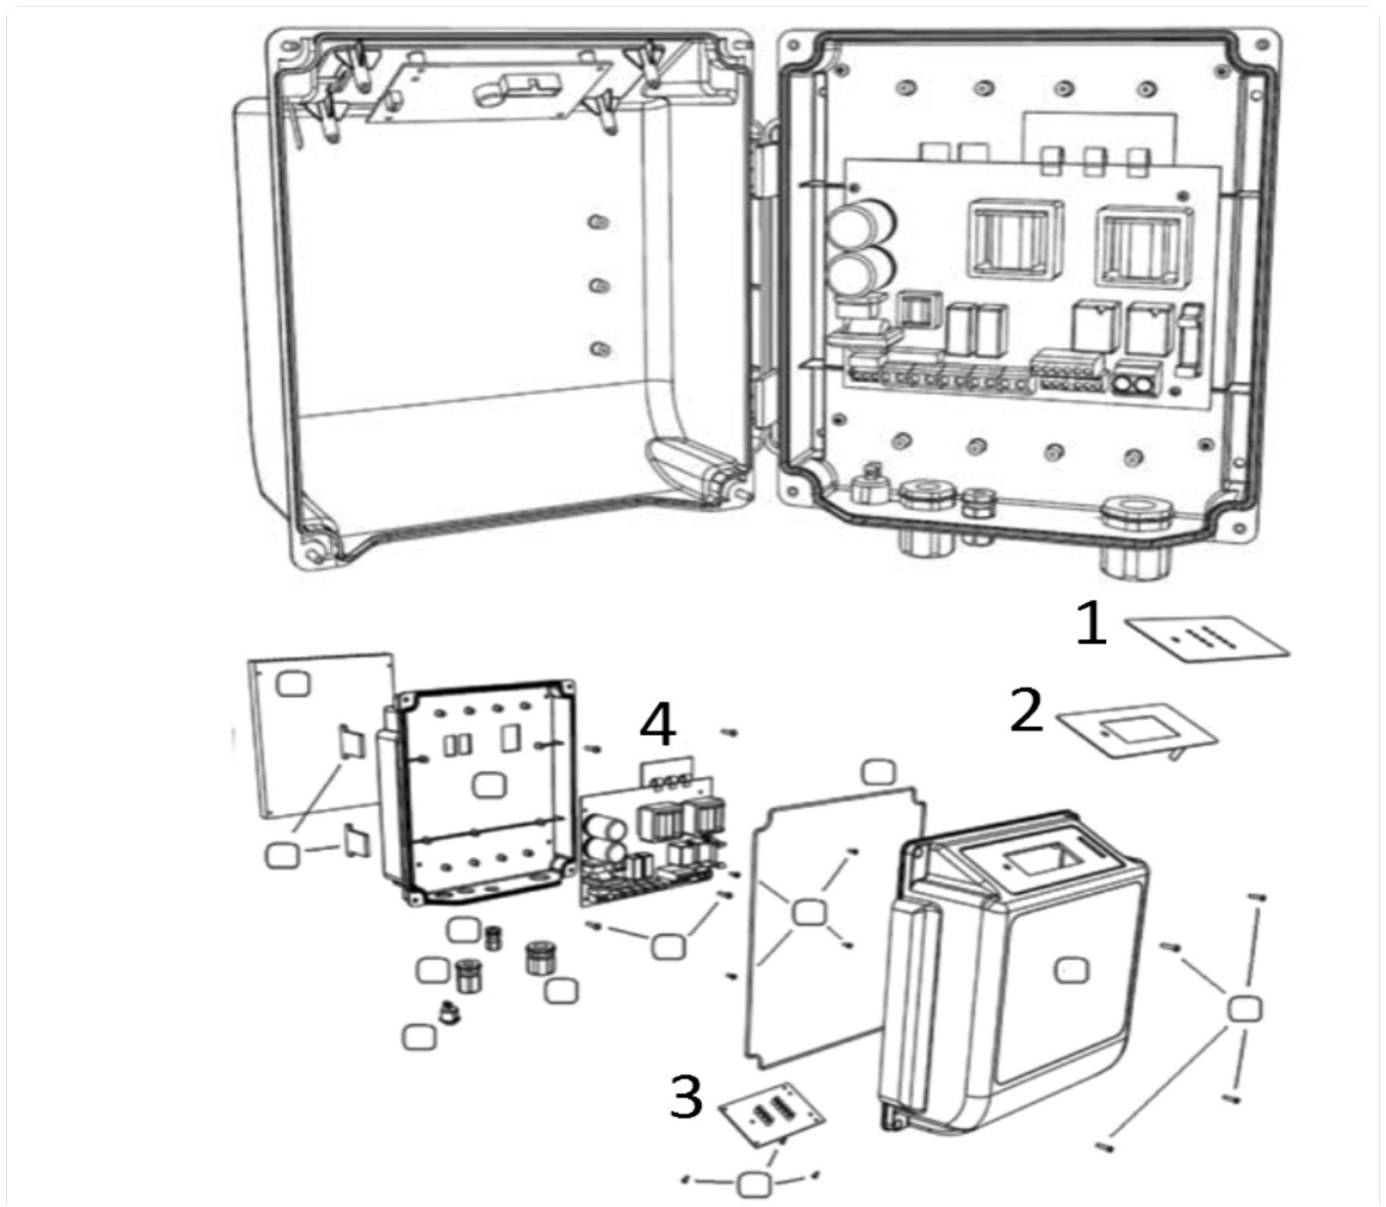

Stanice VA Salt C10P, C15P, C20P, C25P

Detail	Identifikace	Popis
1	BS000005N	POLEP+KLÁVE VA SALT DISP CP10-25 (NOVÝ) <i>STICKER VA SALT NEW</i>
3	BSS100001	ELEK. DESKA (MĚŘ) VA SALT CP10 LED
3	BSS200001	ELEK. DESKA (MĚŘ) VA SALT CP20 LED
3	BSS102512	ELEK. DESKA (MĚŘ) VA SALT CP10-25 DISP <i>PLACA DE CONTROL DISPLAY MAN.</i>
xxx	BS000SPCL	DRŽÁK NA STĚNU PRO STAN. VA SALT/SMART <i>SPARE WALL SUPPORT EVO/BS</i>

Detail	Identifikace	Popis
2	BS0000001	KLÁVESNICE - VA SALT CP10-25
3	BSS150001	ELEK. DESKA (MĚŘ) VA SALT CP15 LED
3	BSS250001	ELEK. DESKA (MĚŘ) VA SALT CP25 LED
4	BS2020001	ELEK. DESKA (NAP) VA SALT CP20-25 <i>POWER BOARD-SALT CP20-25</i>